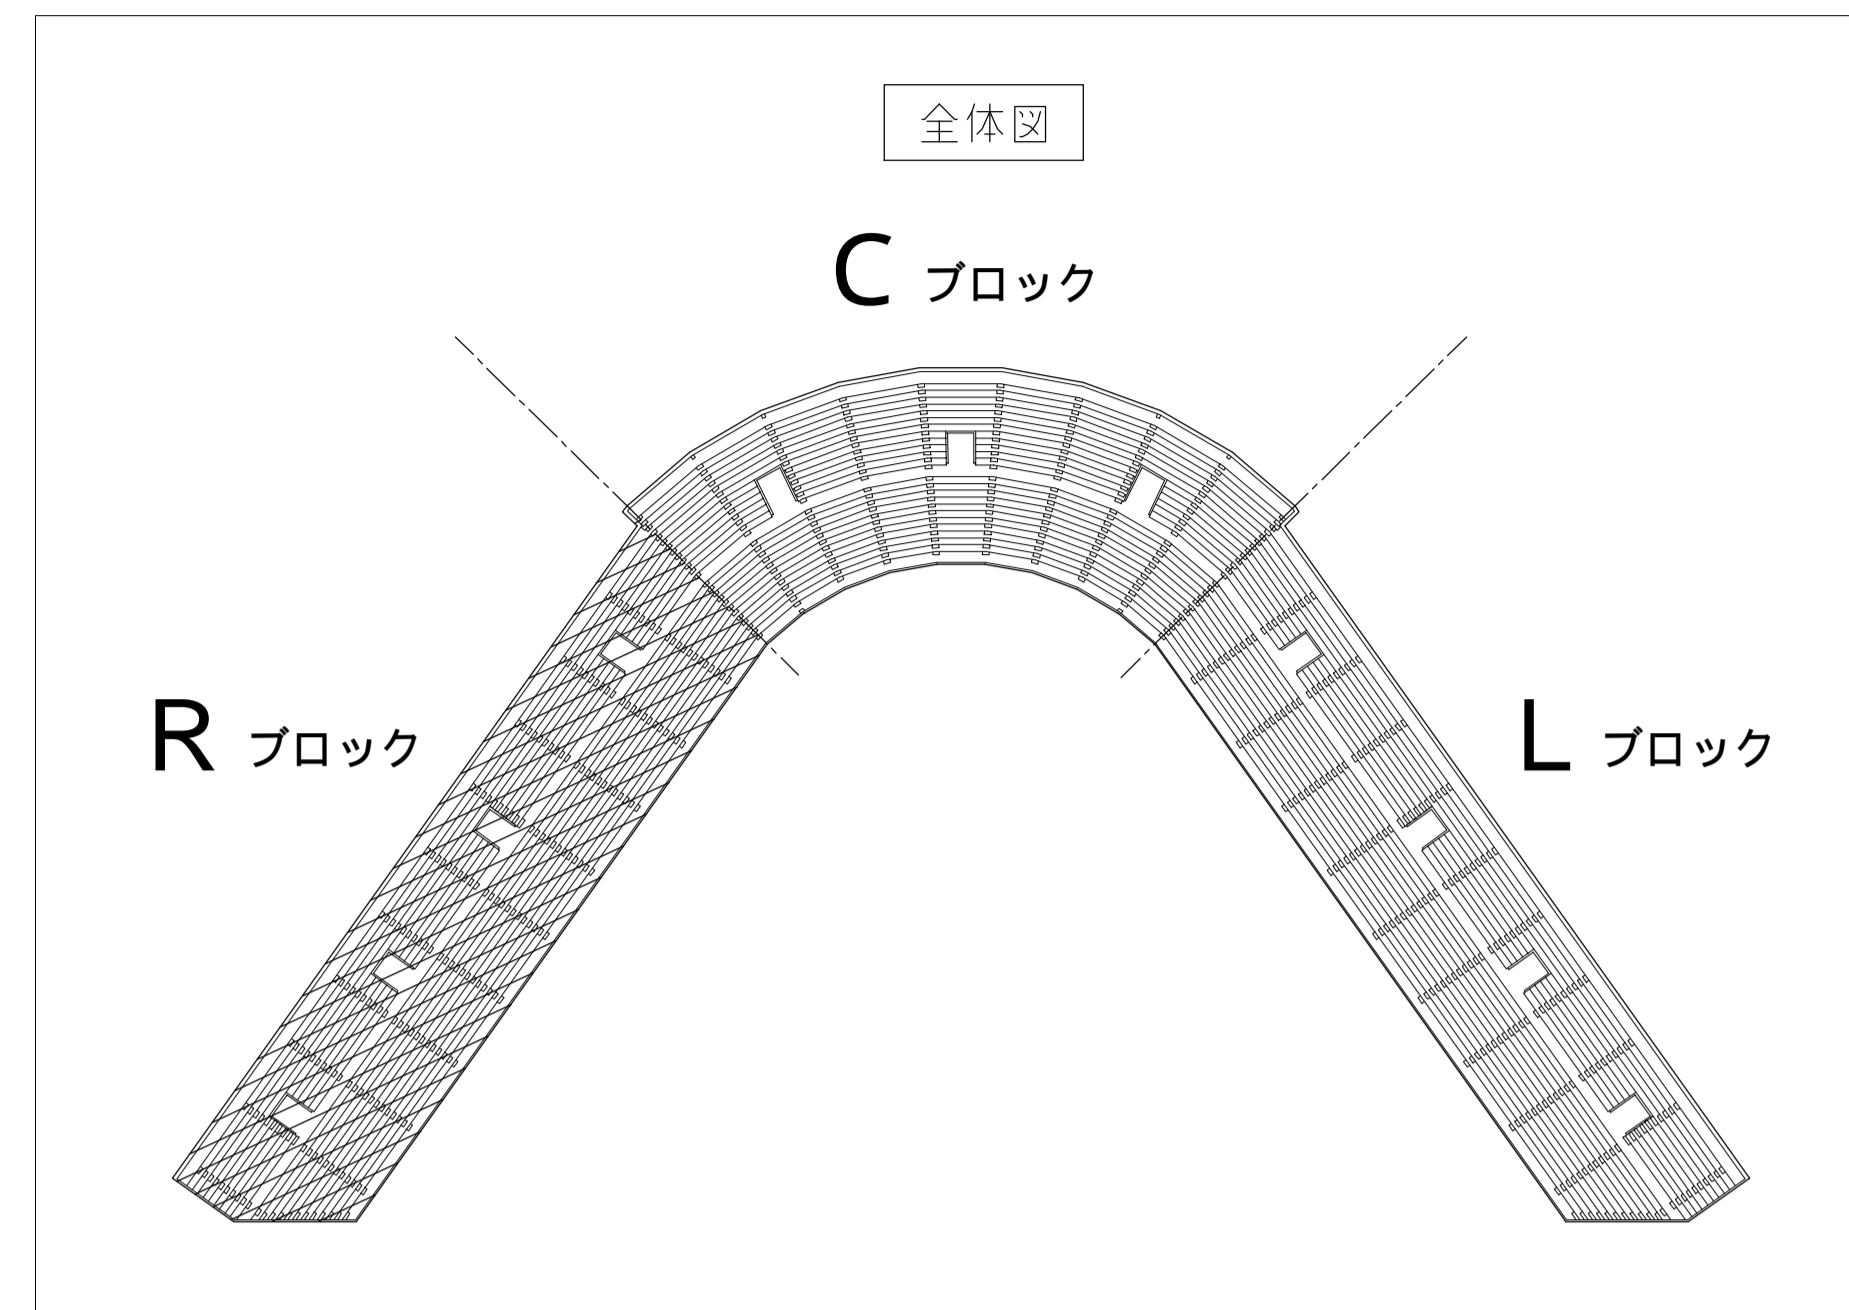

Rブロック (1塁側)  
 S席 2,048席  
 A席 883席

(内野側)

A席

S席

S席