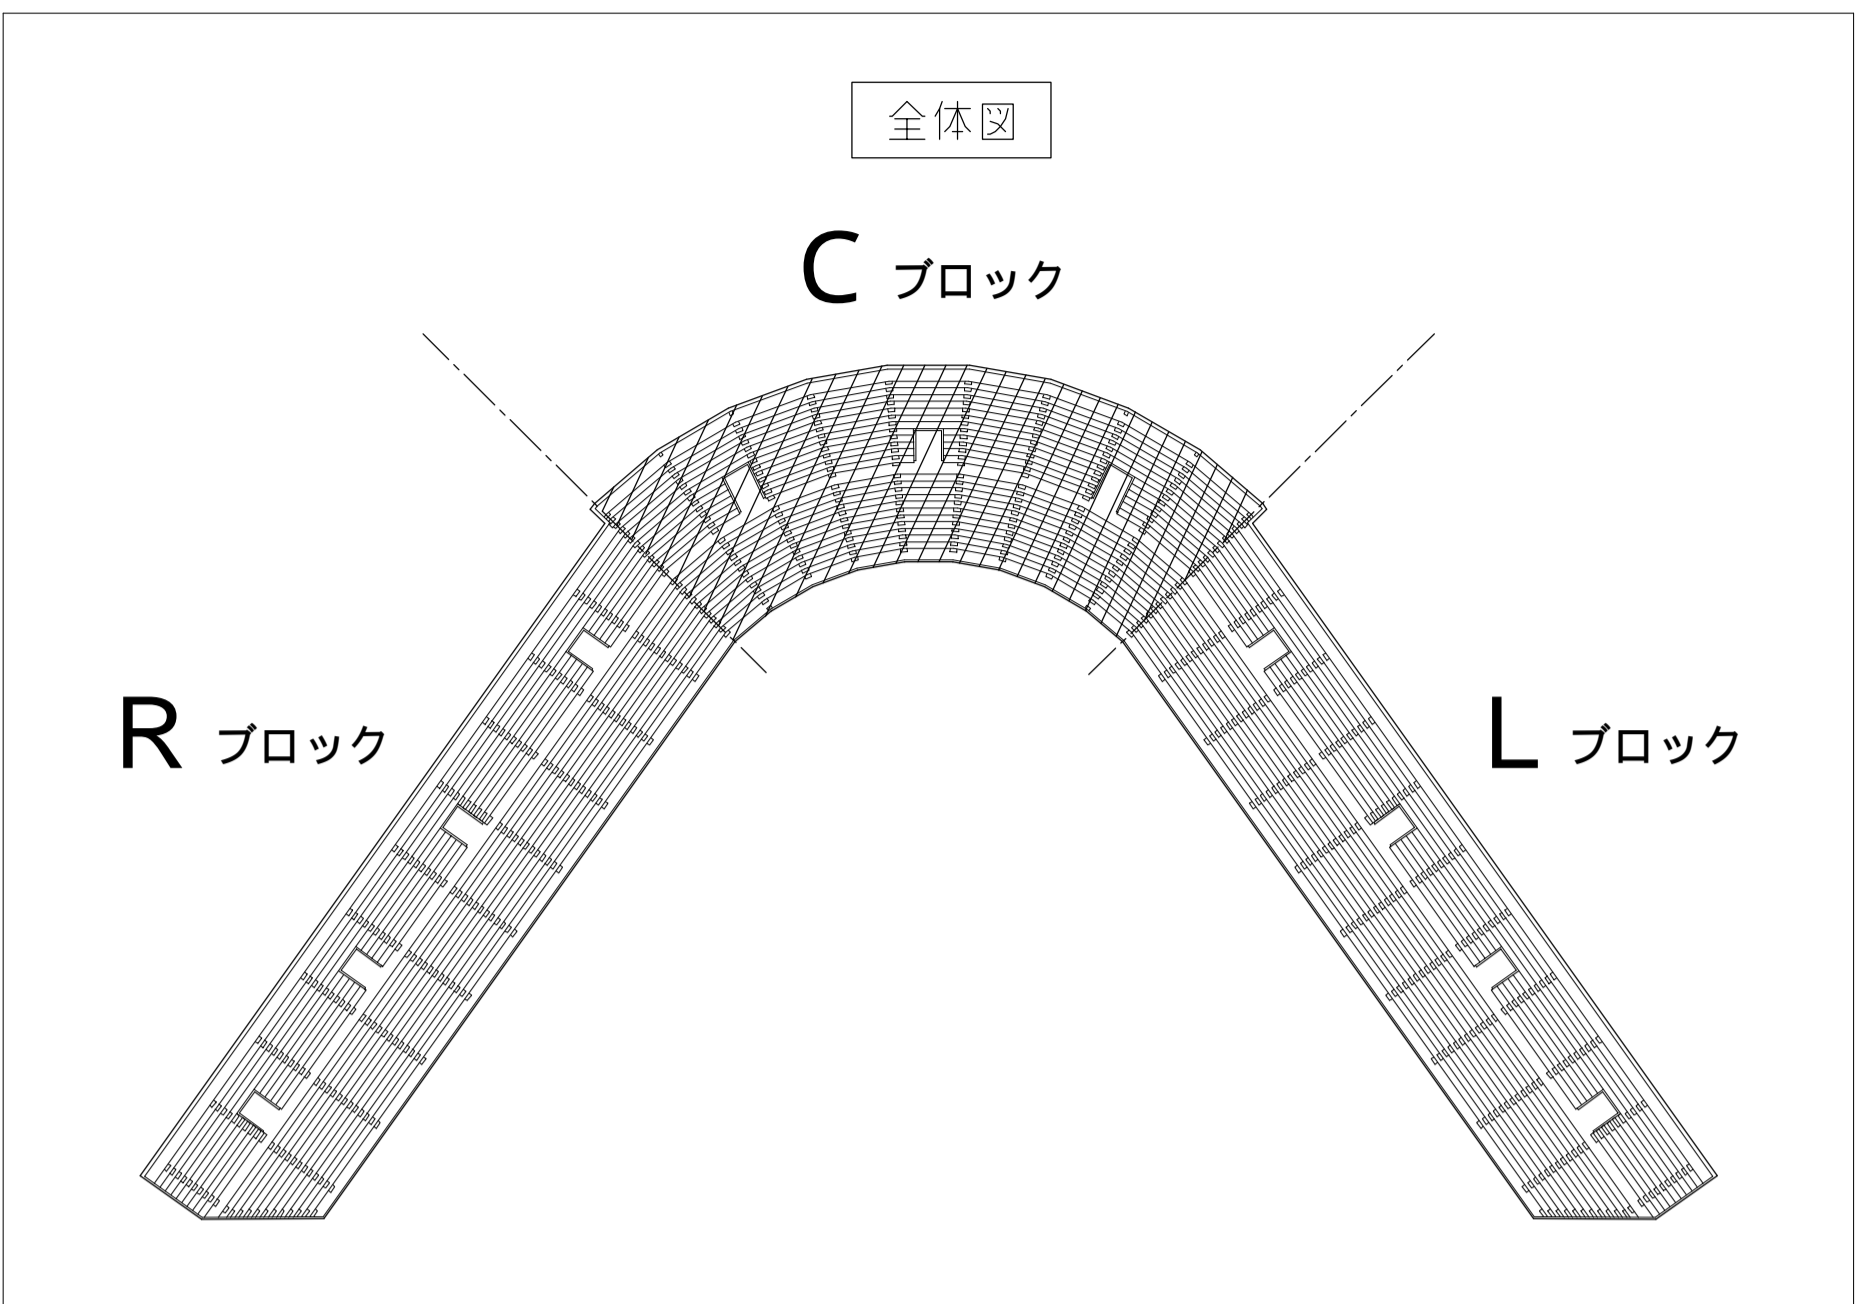

Cブロック (バックネット裏)	
SS席	1,080席
S席	1,454席

Cブロック